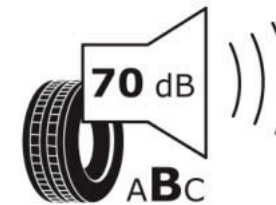

ENERG

MICHELIN

858941

245/40R18 97 Y

C1