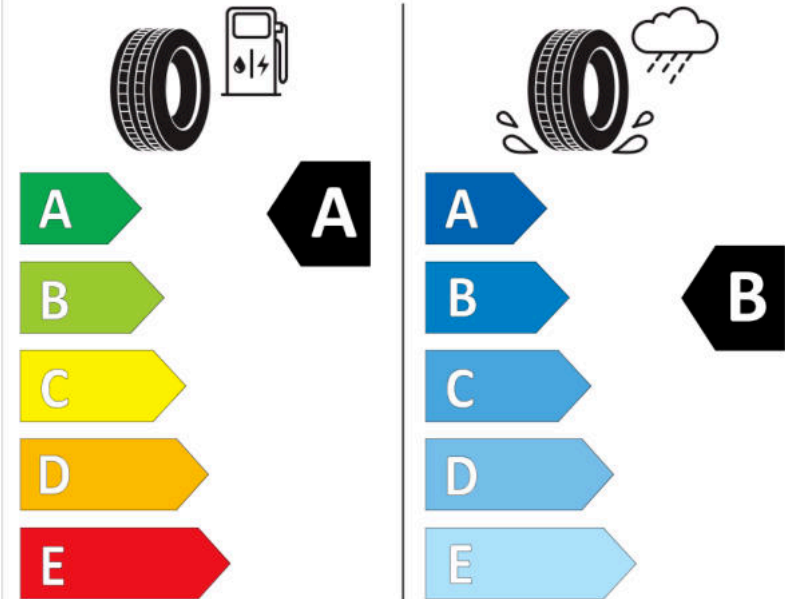

Δελτίο Πληροφοριών Προϊόντος

ΚΑΝΟΝΙΣΜΟΣ (ΕΕ) 2020/740

Μάρκα	MICHELIN
Εμπορική ονομασία	PRIMACY 4 MO
Αναγνωριστικό μοντέλου	858941
Διάσταση	245/40R18
Δείκτης ικανότητας φόρτωσης	97
Σύμβολο κατηγορίας ταχύτητας	Y
Κατηγορία ως προς την εξοικονόμηση καυσίμου	A
Κατηγορία ως προς την πρόσφυση του ελαστικού σε υγρό οδόστρωμα	B
Κατηγορία εξωτερικού θορύβου κύλισης	B
Τιμή εξωτερικού θορύβου κύλισης	70 dB
Ελαστικό για χρήση σε συνθήκες έντονης χιονόπτωσης	Όχι
Ελαστικό πρόσφυσης στον πάγο	Όχι
Ημερομηνία έναρξης παραγωγής	36/17
Ημερομηνία λήξης παραγωγής	
Κατηγορία Φορτίου	XL
Επιπλέον πληροφορίες	245/40 R18 97Y XL TL PRIMACY 4 MO MI

ENERG

MICHELIN

858941

245/40R18 97 Y

C1

2020/740